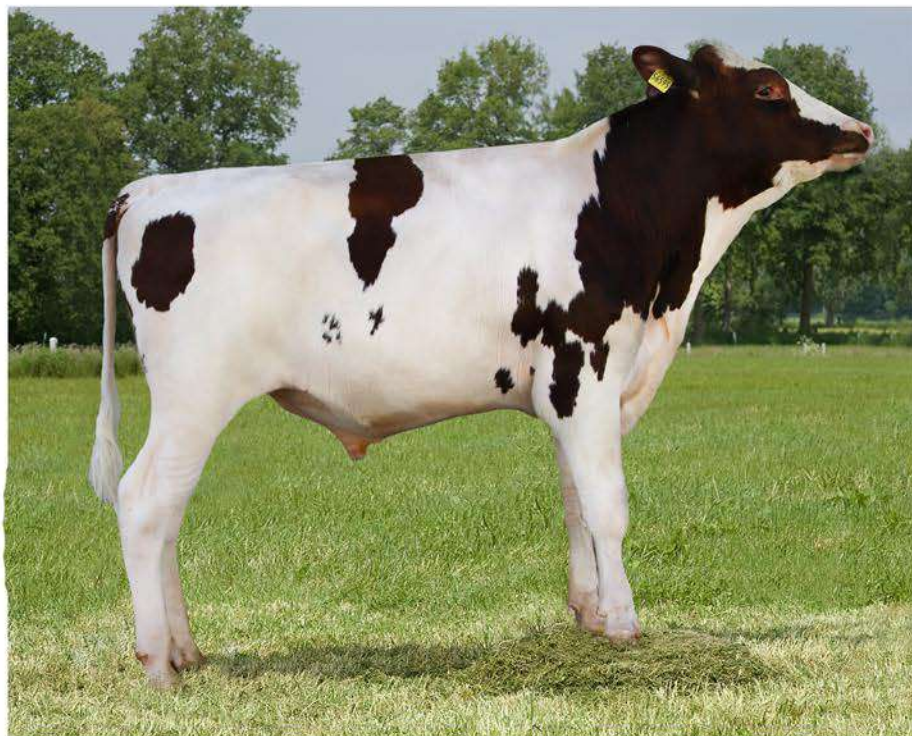

SETH

GEFRI SETH RED PC ET

TOROS PROBADOS

REGISTRO: ESPM9205110474
CIB: DE001406356595
FECHA DE NACIMIENTO: 19/07/2020

VALORACIÓN ESP2604

GICO
1090

IM€T
114

VOX SABINA RED

CAUDUMER SOLITAIR P RED ET X VOX SABINA RED (ABI RED ET)
X VOX SOPHIA (STEP RED ET)

PRODUCCIÓN **Fiabilidad 84%**

Kg. Leche	+28 Kg.
% Grasa	-0.17 %
Kg. Grasa	-15 Kg.
% Proteína	-0.03 %
Kg. Proteína	-1 Kg.