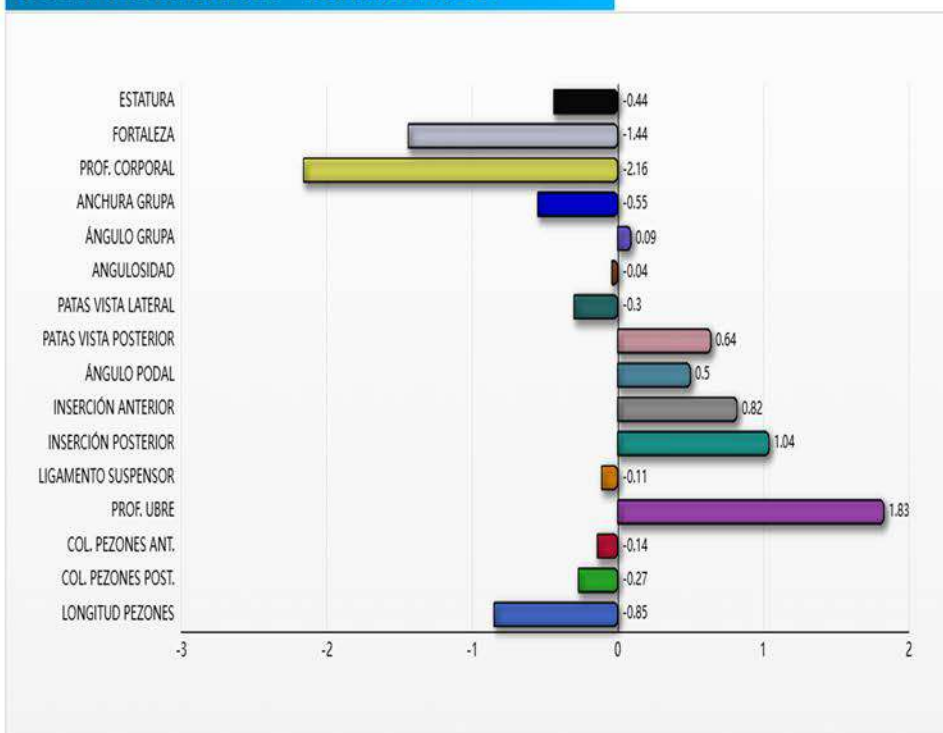

CONFORMACIÓN **Fiabilidad 82%**