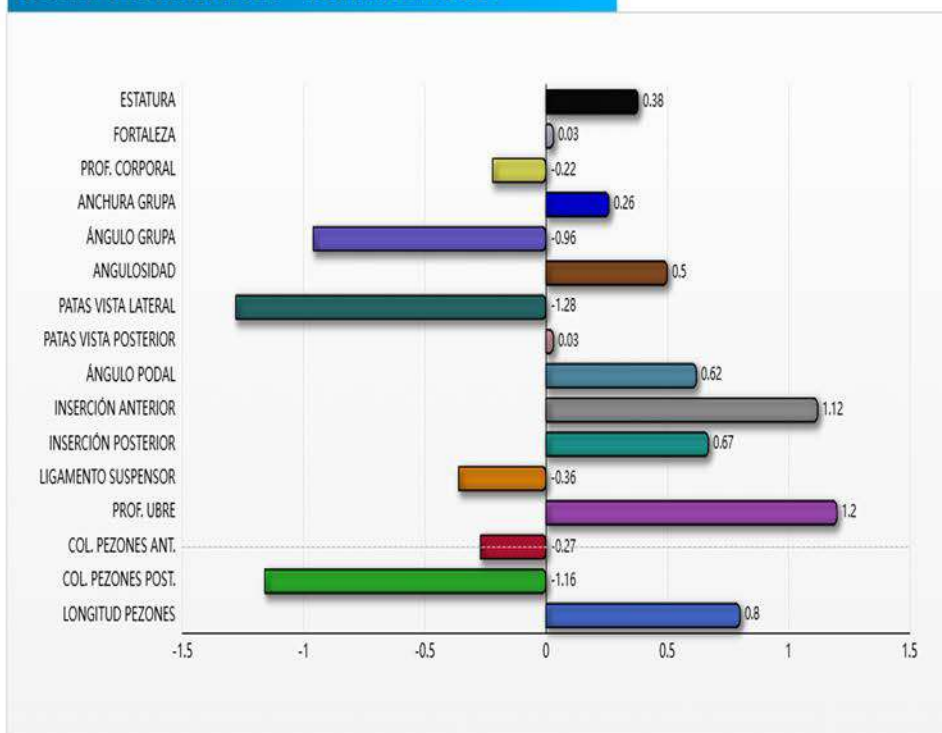

CONFORMACIÓN **Fiabilidad 83%**