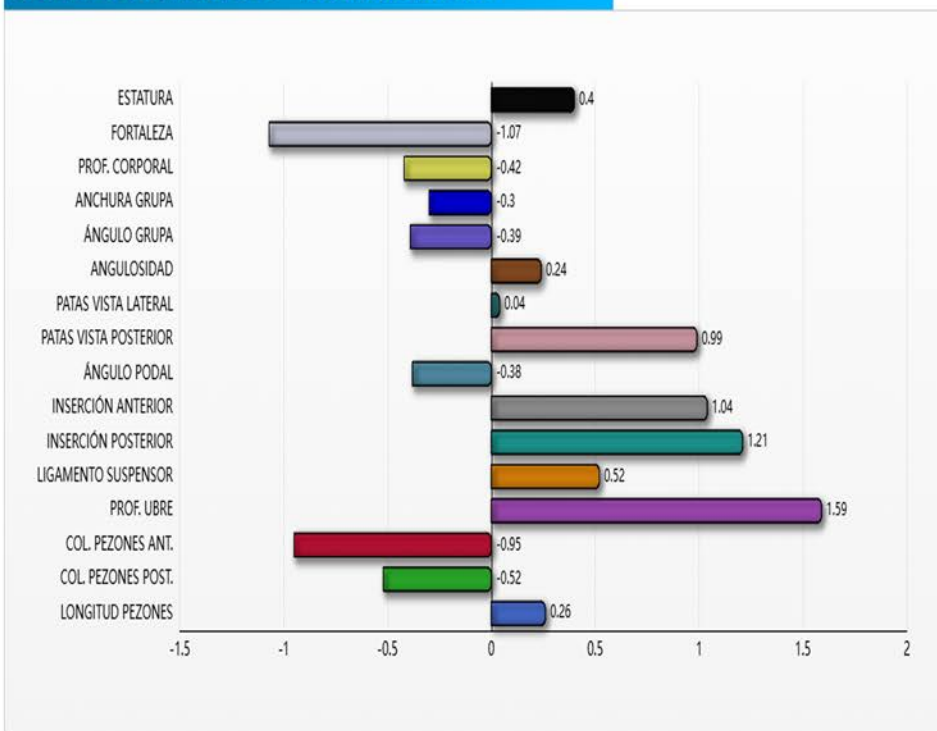

PARKHURST MODESTY SAMARIE ET

OCD DRAKE ESCOBAR-P RED ET X PARKHURST MODESTY SAMARIE ET (MODESTY) X
LESPERRON KINGBOY SANTANA ET (KINGBOY) X JOSEY-LLC UNO SANGARIA ET
(NUMERO UNO) X DES-Y-GEN PLANET SILK ET (PLANET)

PRODUCCIÓN **Fiabilidad 85%**

Kg. Leche	+412 Kg.
% Grasa	+0.16 %
Kg. Grasa	+30 Kg.
% Proteína	+0.16 %
Kg. Proteína	+30 Kg.

FUNCIONALES

ISP-Índice Salud Podal	104
R.C.S. - Células	105
Longevidad	111
Fertilidad	107
Facilidad de Parto	115
Velocidad de Ordeño	113

IPP - Patas	+1.30
ICAP - Capacidad	-0.43
ICU - Ubres	+1.59
IGT - Tipo	+1.36
MA - Miembros y aplomos	+1.39
MOV - Movilidad	+1.41

CONFORMACIÓN **Fiabilidad 84%**