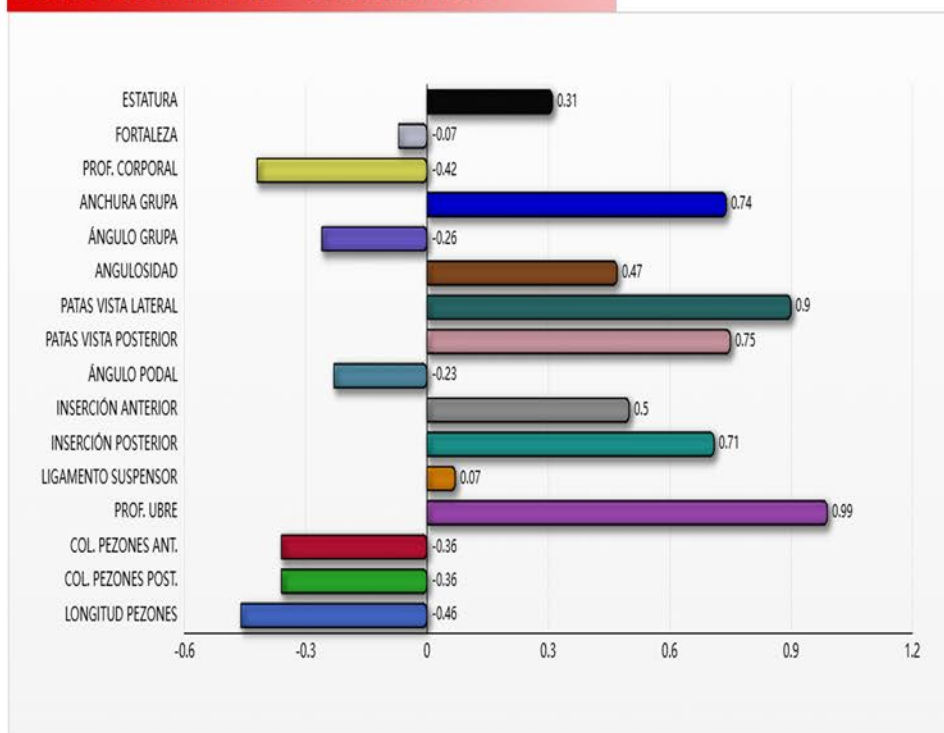

CONFORMACIÓN Fiabilidad 77%

Valoración Metano	-10
Ingesta Materia Seca	1231
Índice Reducción Consumo	93