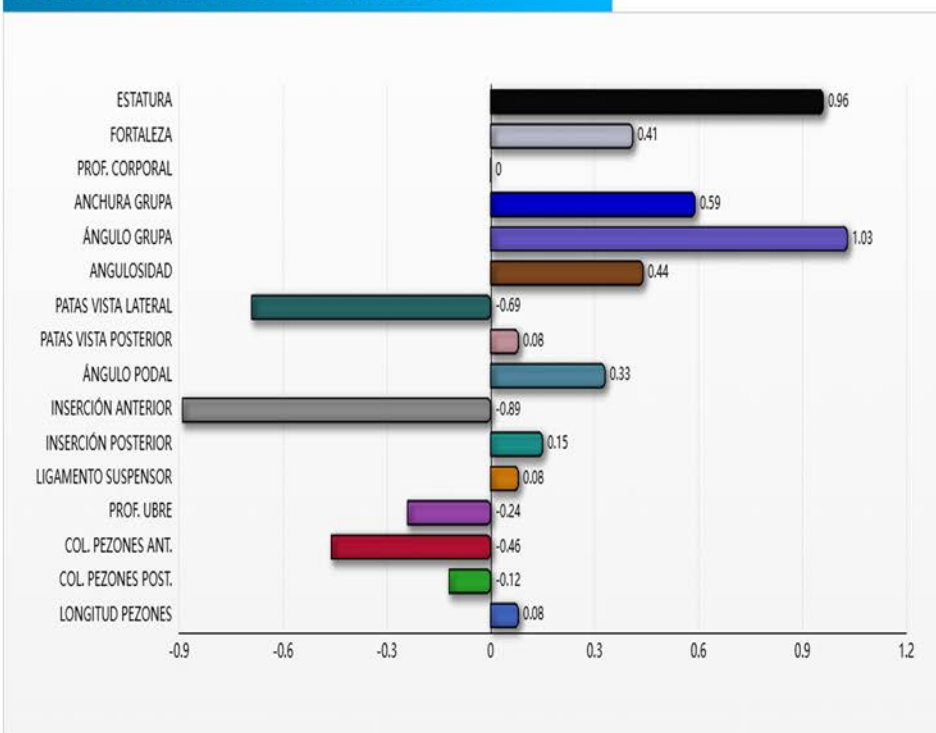

CONFORMACIÓN **Fiabilidad 95%**