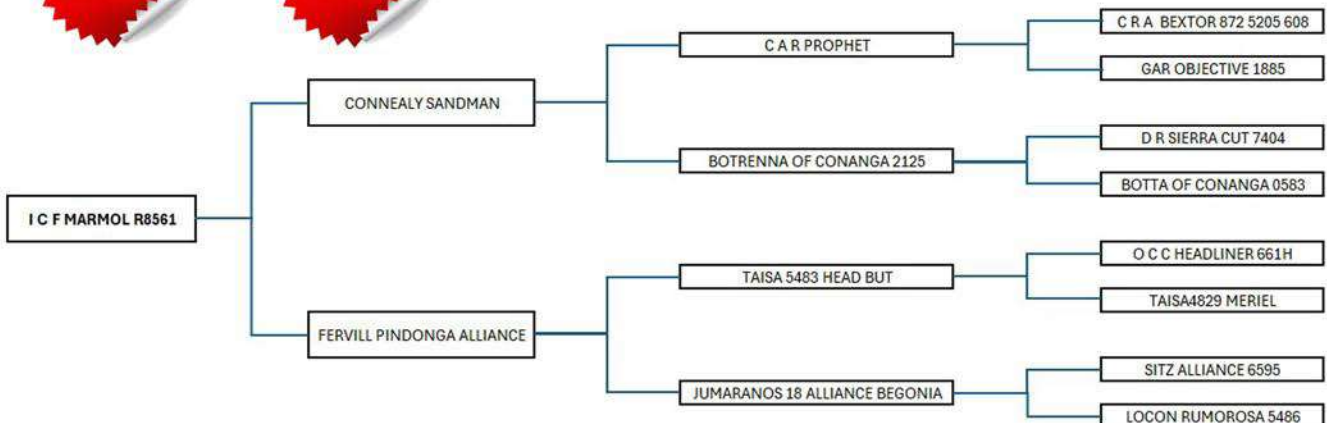

ABUELO MATERNO: EMSLIES GALILEO - IA

# RAZAS DE CARNE

**ICF MARMOL R8561**

CIB: ES090816158561

F. NAC: 18/08/2023

## ZOETIS INDEXES

Index	Results	Rank
ZTR	300	6
ZCC	160	8

ALTO NIVEL DE MARMOLEADO

FACILIDAD DE PARTO

## PRUEBA GENÓMICA