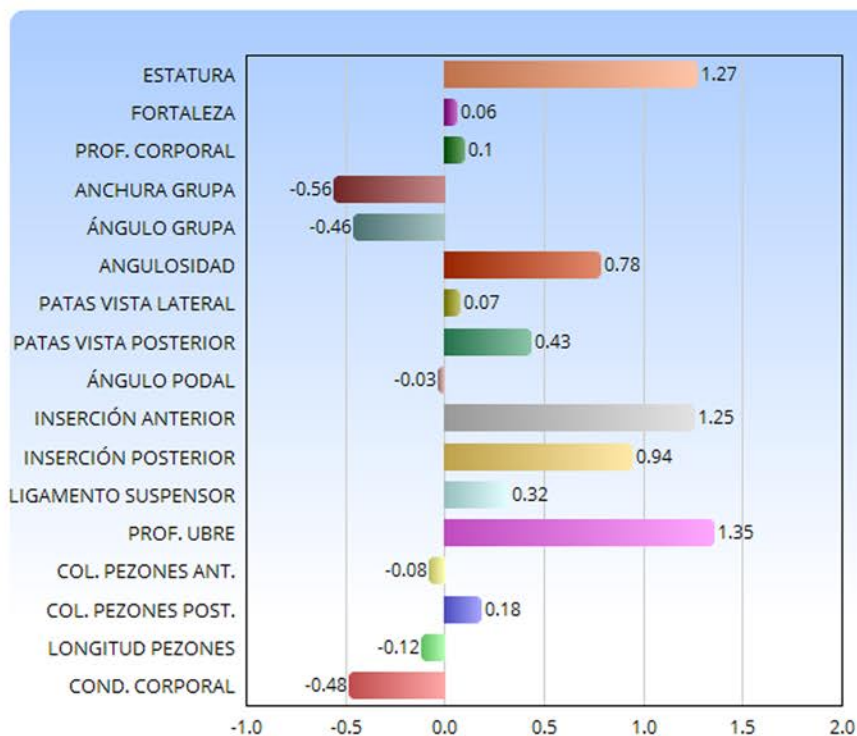

### FUNCIONALES

ISP-Índice Salud Podal	110
R.C.S. - Células	122
Longevidad	131
Fertilidad	114
Facilidad de Parto	110
Velocidad de Ordeño	92

GICO: 1314

IMET<sub>1</sub>: 343

VALORACIÓN ESP2403

### CONFORMACIÓN

IPP - Patas	+0.53
ICAP - Capacidad	+0.37
ICU - Ubres	+1.69
IGT - Tipo	+1.35
MA - Miembros y aplomos	+0.60
MOV - Movilidad	+0.51