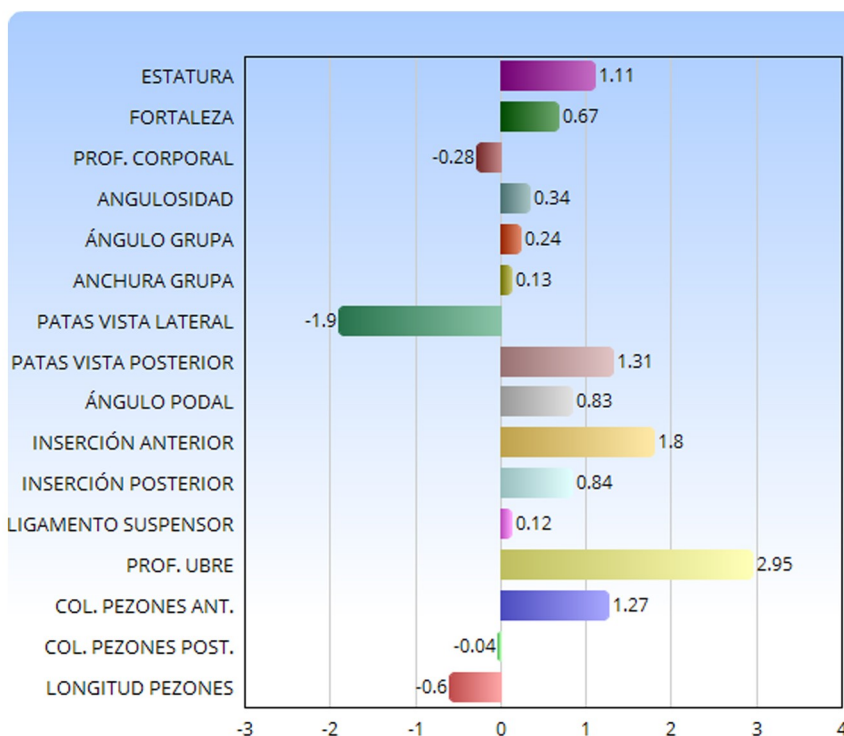

### FUNCIONALES

ISP-Índice Salud Podal	110
R.C.S. - Células	122
Longevidad	126
Fertilidad	104
Facilidad de Parto	119

GICO: 4648

IMET<sub>1</sub>: 322

VALORACIÓN ESP2211

### CONFORMACIÓN Fiabilidad 72 %

IPP - Patas	+1.34
ICAP - Capacidad	+0.23
ICU - Ubres	+1.62
IGT - Tipo	+1.58
MA - Miembros y aplomos	+1.32
MOV - Movilidad	+1.23